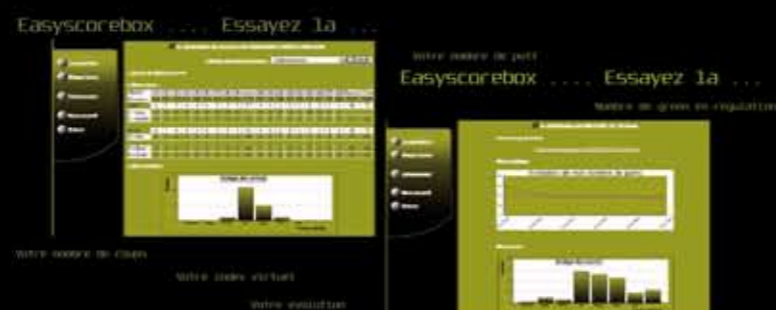

AU SERVICE DE VOTRE GOLF

- Accès facilité pour la nouvelle clientèle.
- Fidélisation et suivi des joueurs.
- Dynamisation et modernisation de l'image du golf (pratique, accessible, écologique).
- Un outil de communication permanent pour le golf (borne, mail comme support média).
- Pour les compétitions, simplification de l'organisation amont et aval.
- Suivi de vos adhérents.